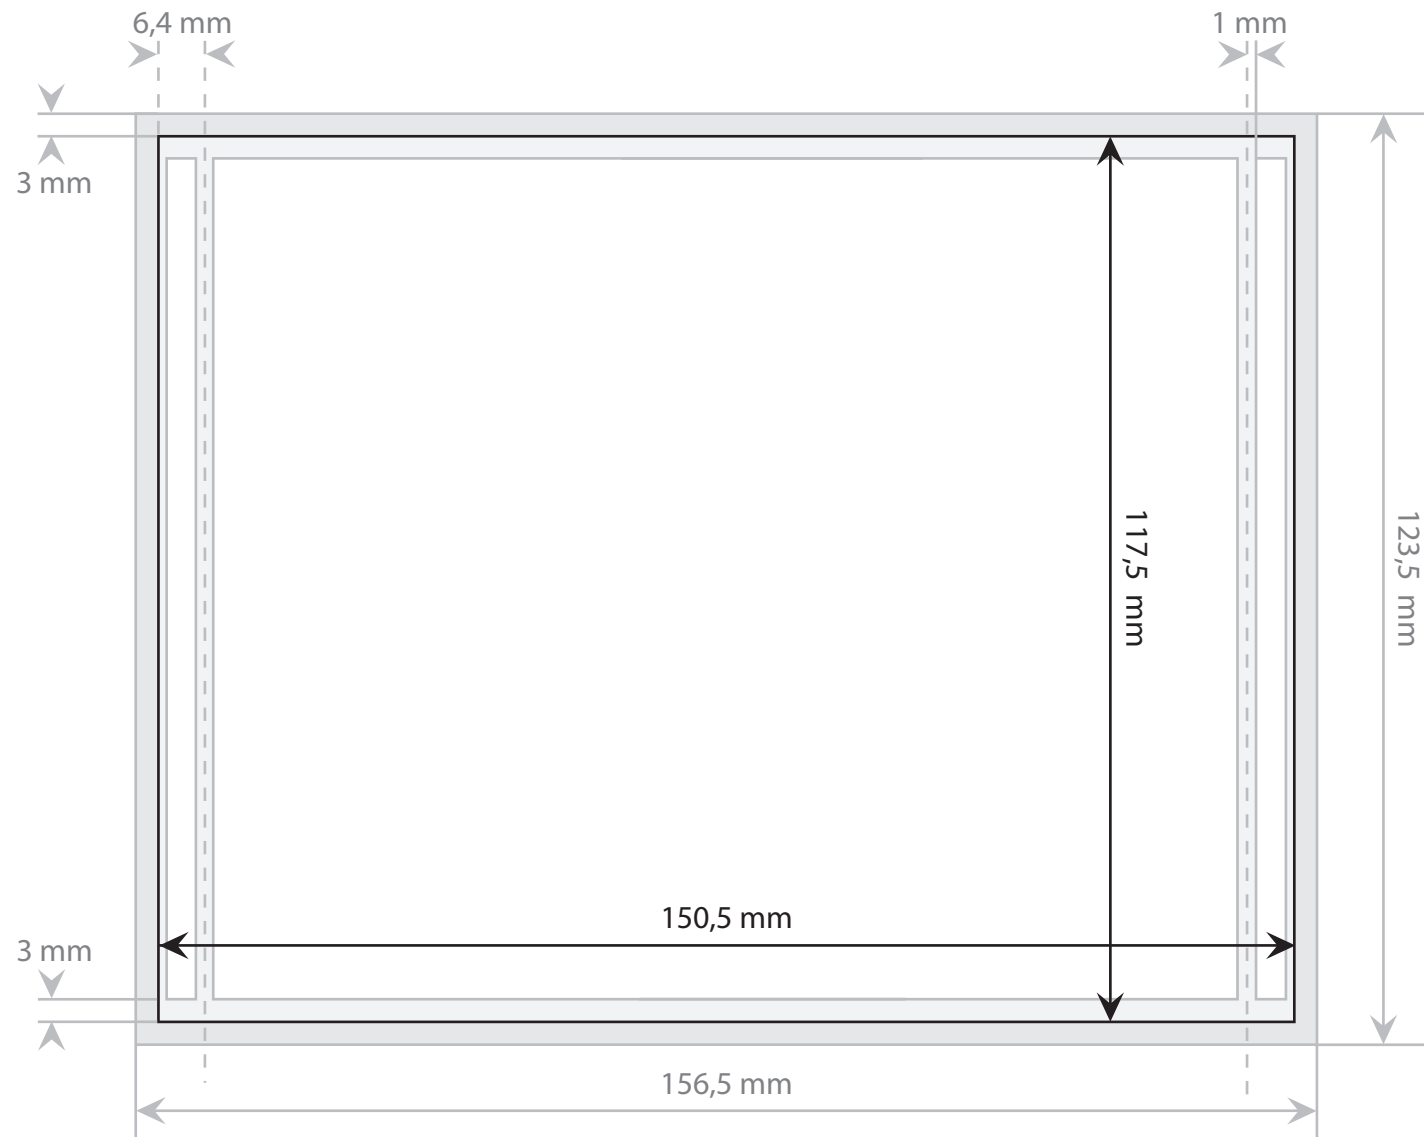

PRODUKTSPEZIFIKATION

CD Inlay Standard
- Seite 1 von 2 (Aussen)

Dokumentformat:
156,5 mm x 123,5 mm
Endformat:
150,5 mm x 117,5 mm

-  Beschnitttrand 3mm
-  Sicherheitsabstand 3mm
-  Innenbereich

Material:
150-170g / m
Oberfläche:
Bilderdruck glänzend.

Anmerkung:
Datei im Dokumentformat
anlegen.

PRODUKTSPEZIFIKATION

CD Inlay Standard
- Seite 2 von 2 (Innen)

Dokumentformat:
156,5 mm x 123,5 mm
Endformat:
150,5 mm x 117,5 mm

-  Beschnitttrand 3mm
-  Sicherheitsabstand 3mm
-  Innenbereich
-  Dieser Bereich ist bei einem transparenten Tray von vorne sichtbar.

Material:
150-170g / m
Oberfläche:
Bilderdruck glänzend.

Anmerkung:
Datei im Dokumentformat anlegen.
Das Label liegt nicht zentriert sondern leicht rechts versetzt im Tray.