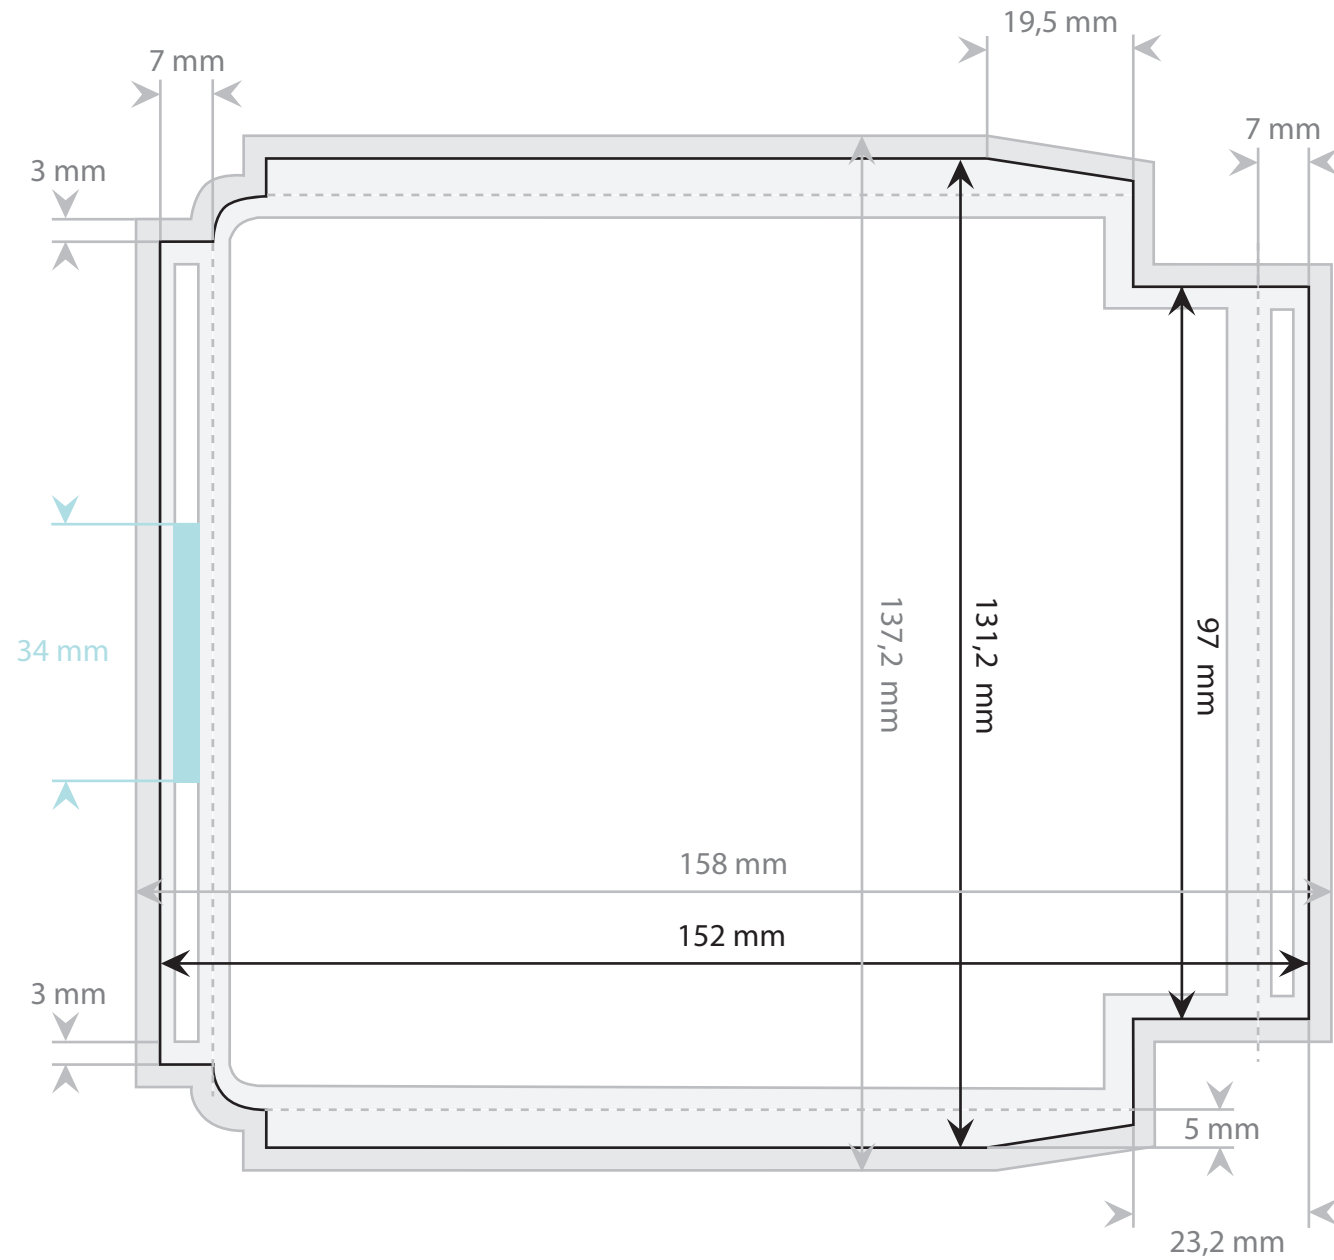

PRODUKTSPEZIFIKATION

CD Super Jewel Inlay
- Seite 1 von 2 (Aussen)

Dokumentformat:
158 mm x 137,2 mm
Endformat:
152 mm x 131,2 mm

-  Beschnitttrand 3mm
-  Sicherheitsabstand 3mm
-  Innenbereich
-  Verschluss des Case.

Material:
150-170g / m
Oberfläche:
Bilderdruck glänzend.

Anmerkung:
Datei im Dokumentformat
anlegen.

PRODUKTSPEZIFIKATION

Super Jewel Inlay
- Seite 2 von 2 (Innen)

Dokumentformat:
158 mm x 137,2 mm
Endformat:
152 mm x 131,2 mm

-  Beschnitttrand 3mm
-  Sicherheitsabstand 3mm
-  Innenbereich

Material:
150-170g / m
Oberfläche:
Bilderdruck glänzend.

Anmerkung:
Datei im Dokumentformat
anlegen.